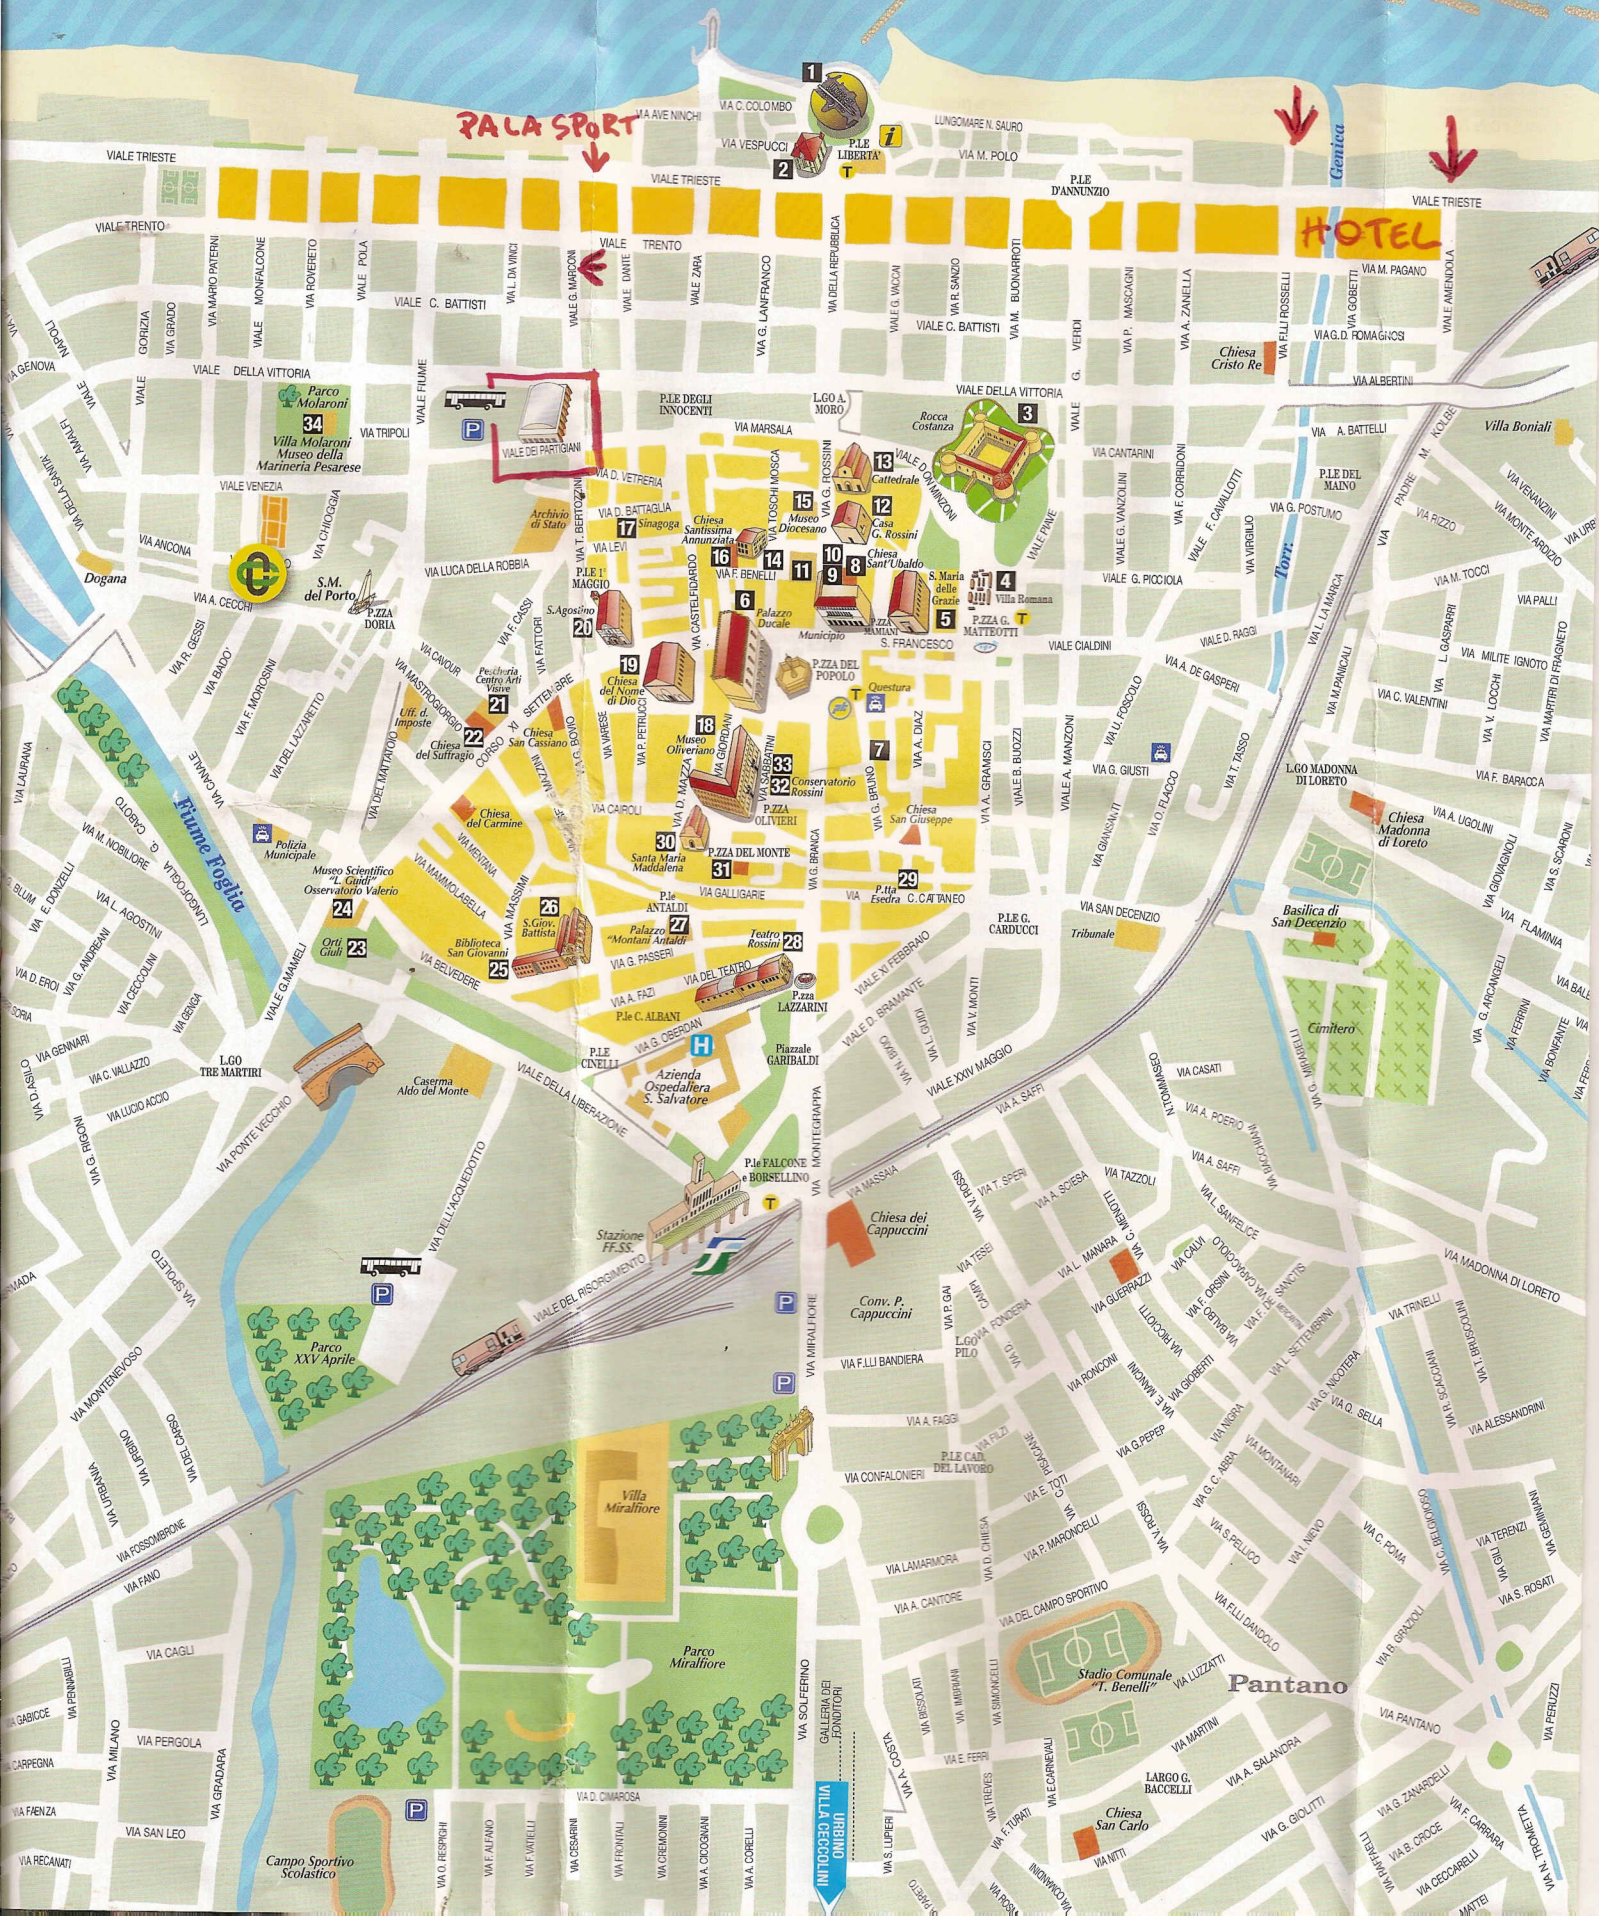

Mare Adriatico

RIVA SPORT

HOTEL

Fiume Foglia

Pantano

INTRODOTTO DA UNIBIBLI

Campo Sportivo Scolastico

Stadio Comunale "T. Benelli"

Piazza del Teatro

Piazza del Monte

Piazza del Popolo

Piazza S. Francesco

Piazza Matteotti

Piazza Libertà

Piazza d'Annunzio

Piazza degli Innocenti

Piazza della Vittoria

Piazza della Repubblica

Piazza della Pace

Piazza della Vittoria

Piazza della Pace

Piazza della Pace

Piazza della Pace

Piazza della Pace

Piazza della Pace